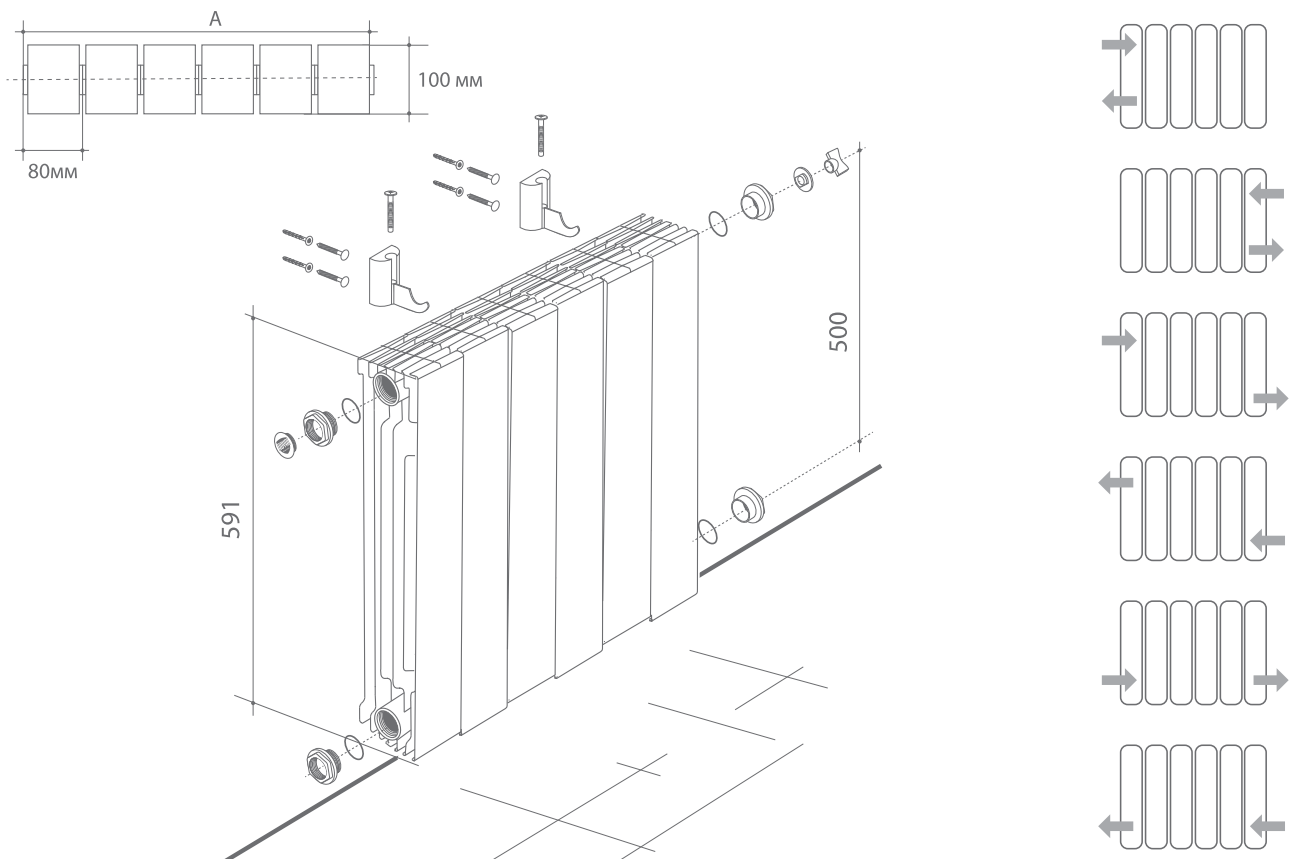

PianoForte

БИМЕТАЛЛИЧЕСКИЙ ДИЗАЙН-РАДИАТОР

Более 10 вариантов дизайнерских решений при компоновке секций в единый радиатор